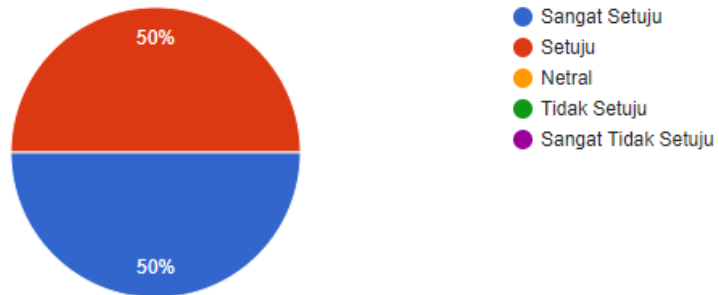

Kuesioner Admin Sistem Informasi Bimbingan Belajar LKP Ar Risalah

Apakah aplikasi ini dapat mempermudah admin dalam mengelola data siswa dan guru?

2 responses