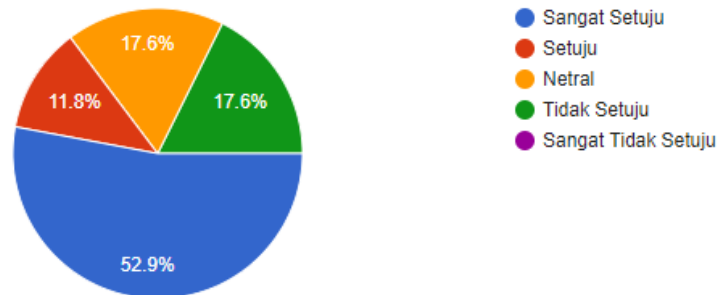

17 responses

Apakah aplikasi ini dapat mempermudah siswa dalam melihat presensi?

17 responses

Apakah fitur untuk melakukan pembayaran dengan payment gateway dapat bermanfaat kedepannya?

17 responses

Apakah fitur untuk melihat notifikasi dapat bermanfaat kedepannya?