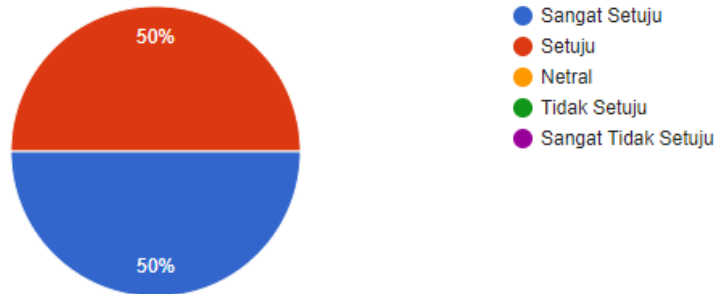

2 responses

Apakah aplikasi ini dapat mempermudah admin dalam mengelola data mapel?

1 response

Apakah aplikasi ini dapat mempermudah admin dalam mengelola data semester?

1 response

Apakah aplikasi ini dapat mempermudah guru dalam mengelola data jadwal?