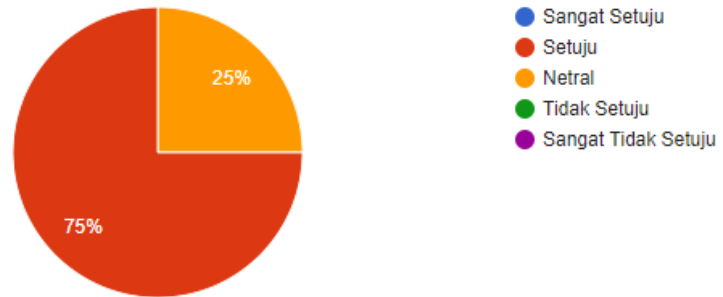

Apakah fitur untuk mengirim pesan notifikasi dapat bermanfaat kedepannya?

4 responses