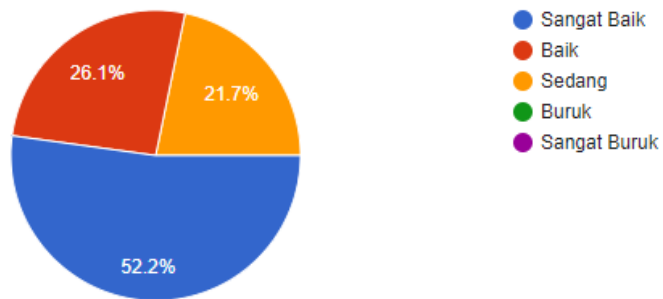

LAMPIRAN 1

BUKTI PENGUJIAN SISTEM

Posisi

22 responses

Apakah tampilan aplikasi ini menarik?

23 responses

Apakah menu-menu pada aplikasi mudah dipahami?

23 responses