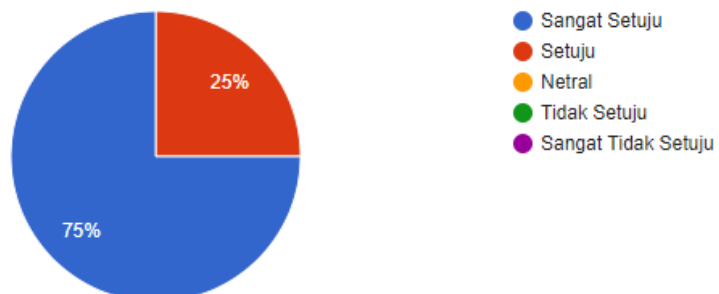

Apakah fitur untuk melakukan presensi berbasis lokasi dapat bermanfaat kedepannya?

4 responses