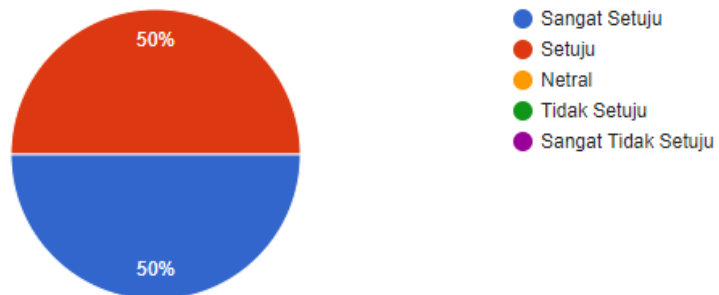

Apakah aplikasi ini dapat mempermudah admin dalam mengelola data pembayaran?

1 response