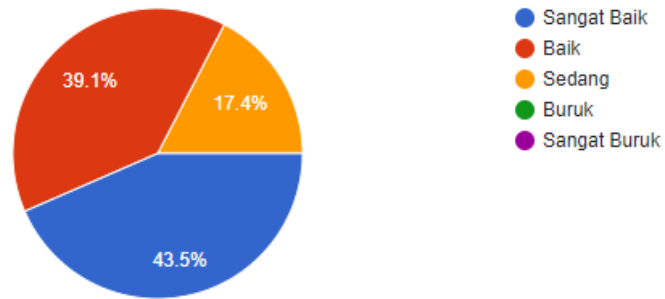

LAMPIRAN 1

BUKTI PENGUJIAN SISTEM

Posisi

22 responses

Apakah tampilan aplikasi ini menarik?

23 responses

Apakah menu-menu pada aplikasi mudah dipahami?

23 responses