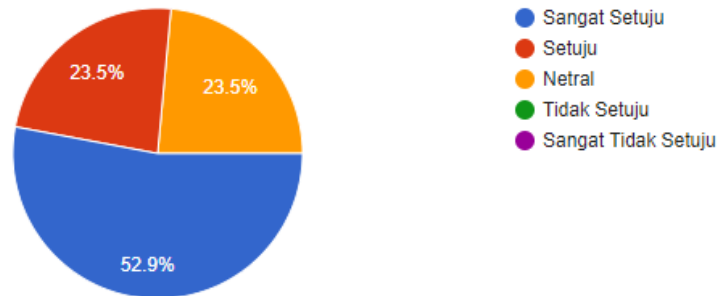

Apakah aplikasi ini dapat mempermudah siswa dalam melihat presensi?

17 responses